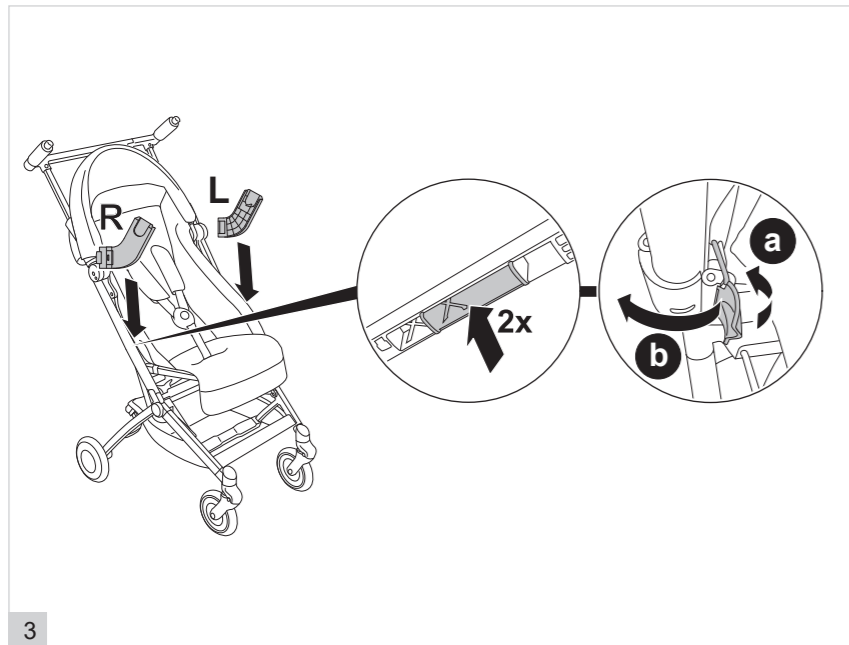

LIBELLE

ADAPTERS  
ADAPTADORES  
ADAPTATEURS  
ADATTATORI  
LIBELLE  
ORFEO

cybex GOLD

**EUROPE AND ASIA**  
CYBEX GmbH  
Riedingerstraße 18 | 95448 Bayreuth, Germany  
+49 (0) 921-78 511 - 0 | info@cybex-online.com