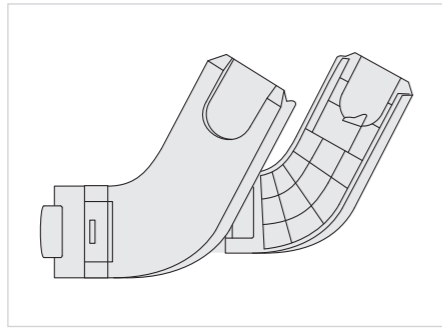

LIBELLE

ADAPTERS  
ADAPTADORES  
ADAPTATEURS  
ADATTATORI  
LIBELLE  
ORFEO

cybex GOLD

**EUROPE AND ASIA**  
CYBEX GmbH  
Riedingerstraße 18 | 95448 Bayreuth, Germany  
+49 (0) 921-78 511 - 0 | info@cybex-online.com