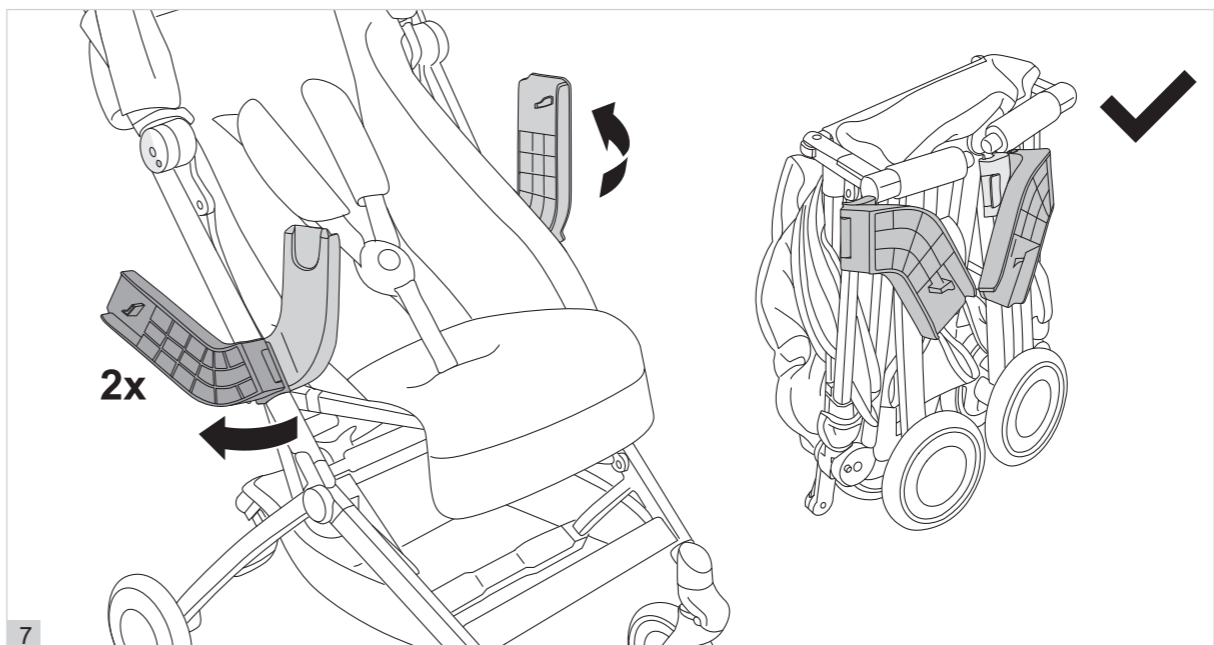

LIBELLE

ADAPTERS  
ADAPTADORES  
ADAPTATEURS  
ADATTATORI  
LIBELLE  
ORFEO

cybex GOLD

**EUROPE AND ASIA**  
CYBEX GmbH  
Riedingerstraße 18 | 95448 Bayreuth, Germany  
+49 (0) 921-78 511 - 0 | info@cybex-online.com