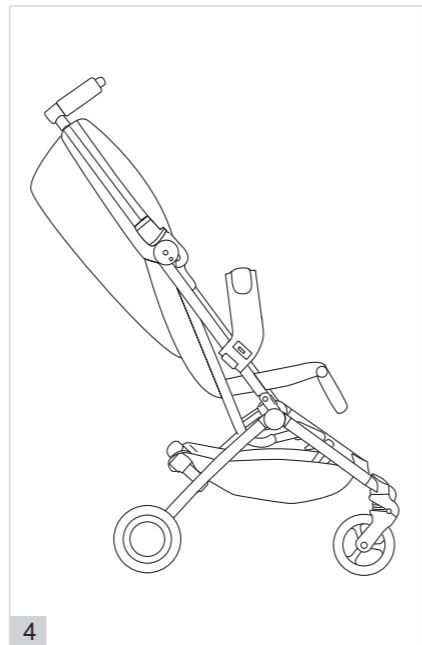

LIBELLE

ADAPTERS  
ADAPTADORES  
ADAPTATEURS  
ADATTATORI  
LIBELLE  
ORFEO

cybex GOLD

**EUROPE AND ASIA**  
CYBEX GmbH  
Riedingerstraße 18 | 95448 Bayreuth, Germany  
+49 (0) 921-78 511 - 0 | info@cybex-online.com