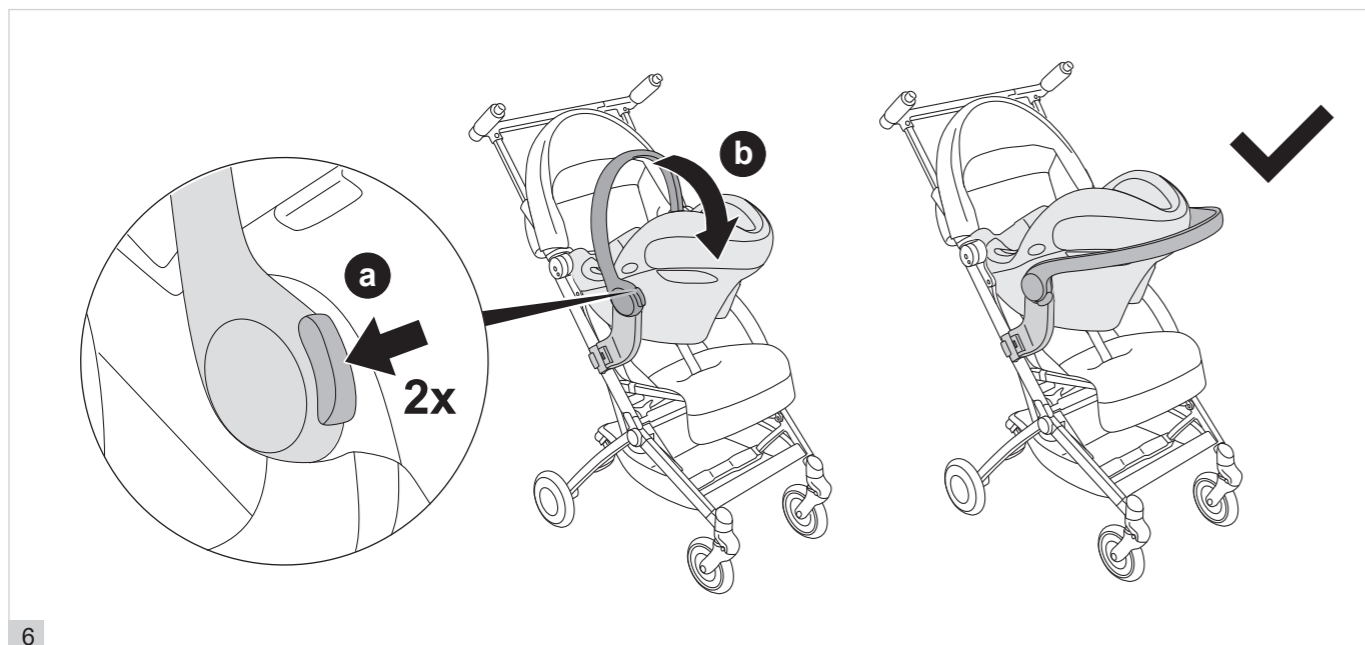

LIBELLE

ADAPTERS  
ADAPTADORES  
ADAPTATEURS  
ADATTATORI  
LIBELLE  
ORFEO

cybex GOLD

**EUROPE AND ASIA**  
CYBEX GmbH  
Riedingerstraße 18 | 95448 Bayreuth, Germany  
+49 (0) 921-78 511 - 0 | info@cybex-online.com