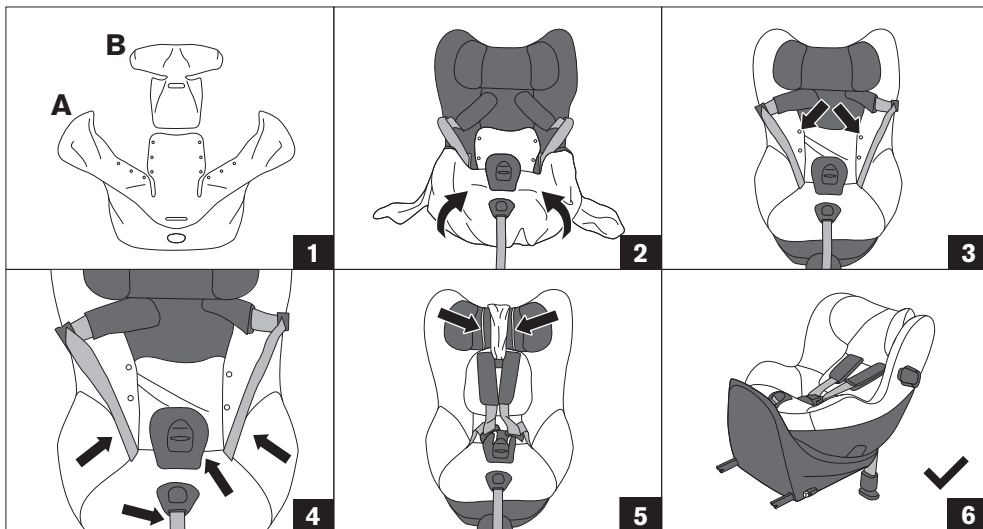

SUMMER COVER

FOR SIRONA T LINE / Z LINE

SUMMER COVER SHORT INSTRUCTIONS | SOMMERBEZUG KURZANLEITUNG
NOTICE HOUSSE ÉTÉ | INSTRUCCIONES PARA FUNDA DE VERANO | RIVESTIMENTO ESTIVO ISTRUZIONI
KORTE GEBRUIKSAANWIJZING ZOMERHOES | КРАТКАЯ ИНСТРУКЦИЯ К ЛЕТНЕМУ ЧЕХЛУ
썬머 커버에 대한 간단한 설명 | 夏季座椅布套简介